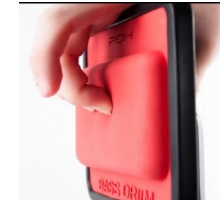

101232 SW-BS-02 STRAP BUTTON PER CHITARRA

2,80

300170 DT-43 SEGGIOLINO PER BATTERIA CON SCHIENALE E ALTEZZA REGOLABILI

127,90

300175M SW-DT-39 SEGGIOLINO PER BATTERIA ALTEZZA REGOLABILE 47-60 Cm. MARRONE

66,60

300175N SW-DT-39 SEGGIOLINO PER BATTERIA ALTEZZA REGOLABILE 47-60 Cm. NERO

66,60

300221 SW-EXDD-605 ALLENATORE PEDALE SINGOLO O DOPPIO PER GRANCASSA

76,75

300603 SW-DSB-308 FERMA BACCHETTE (5A E 7A) CON ATTACCO